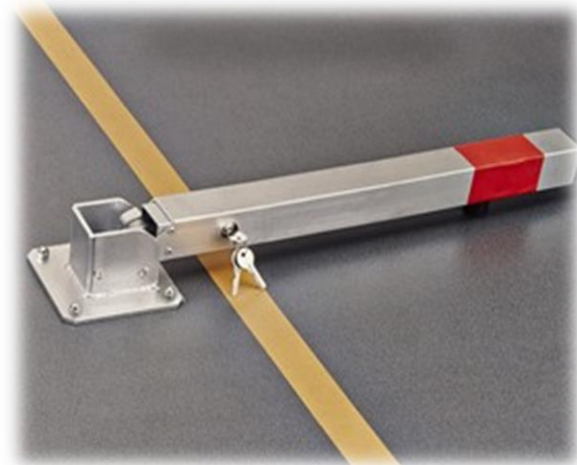

enjoy
Rouen
NORMANDY

BARRIERE EXTRA PLATE

Notre barrière extra plate triangulaire est prévue pour être positionnée dans des lieux très fréquentés par les voitures, et les camions.

Elle est peinte en jaune, et comporte des bandes noires, elle sera donc très visible, quel que soit son emplacement.

Elle peut être installée de face ou de profil.

97,00 € HT

Ref GEB315

•Dimensions :

Plat : 200 x 800 x 45
Debout : 200 x 800 x 700
Cadenas non fourni

De plus, elle est très résistante à l'arraché (jusqu'à 1600 kg).

Sa fermeture est automatique et il dispose d'une serrure canon CEE ainsi que de 2 clés.

Il se fixe au sol à l'aide de vis torx, qui peuvent éventuellement être rendues indévissables.

Notre poteau est, de plus, livré avec une bande fluorescente afin que vous puissiez le rendre visible, de jour comme de nuit.

Il a une grande résistance à l'écrasement.

50,00 € HT

La base de notre poteau est un tube zingué d'une épaisseur de 45mm rentrant dans un tube de 50mm, et de 60 cm de hauteur. L'épaisseur totale des tubes est de 4mm.